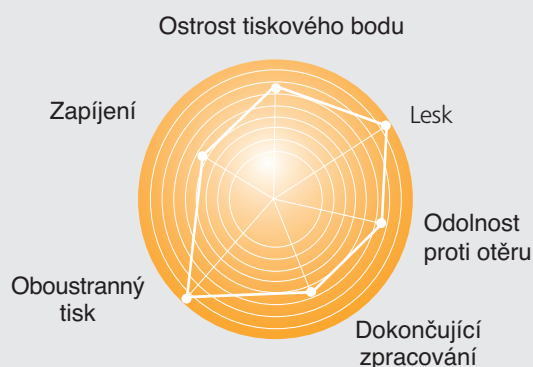

REFLECTA®

Vysoce lesklá

REFLECTA®

Tisková barva na základě technologie **INKREDIBLE** pro nejvyšší lesk a brilantní reprodukci barev. Tato tisková barva, kterou je možno dostat v nastavení „fresch“, je výrazně formulována na bázi přírodních surovin.

ZVLÁŠTNÍ VLASTNOSTI

- Mimořádně vysoký lesk a brilantní reprodukce barev
- Vysoká tolerance vůči vlhčicímu prostředku
- Vynikající pro oboustranný tisk
- Dobré oxidativní proschnutí
- Minimální rozjezdová makulatura
- Nejvyšší stabilita při tisku nákladu
- Místa v barvovém prostoru podle DIN ISO 2846-1 a 12647-2
- Pro tisk bez alkoholu v systému s prostředkem Substifix®
- Extrémně rychlá rovnováha barva/voda

BAREVNÝ PROFIL

POUŽITÍ

Ideální škála pro nejvyšší požadavky na lesk a reprodukci barev.

ODOLNOSTI

	světlo	alkohol	nitro	zásady
Žlutá	5	+	+	+
Purpurová	5	+	+	-
Azurová	8	+	+	+
Černá	8	+	+	+

Shora uvedené odolnosti na světle se vztahují na tisk plných ploch.