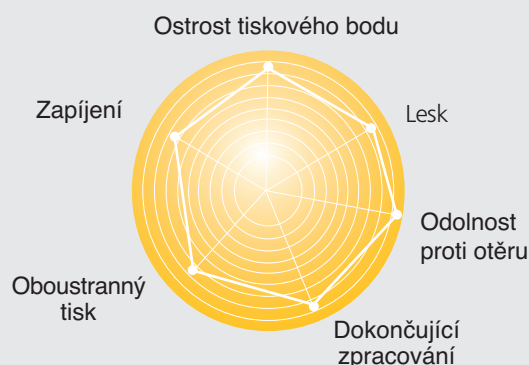

IMPRESSION

Otěru odolná specialita tiskové barvy

IMPRESSION

Tisková barva na základě technologie **INKREDIBLE** pro vynikající odolnost proti otěru. Tato tisková barva, kterou je možno dostat v nastavení „fresch“, je výrazně formulována na bázi přírodních surovin.

ZVLÁŠTNÍ VLASTNOSTI

- Vynikající odolnost proti otěru
- Vysoká intenzita barvy
- Vysoký kontrast a reprodukce barvy s ostrým tiskovým bodem
- Nejlepší schnutí ve stínech
- Minimální rozjezdová makulatura
- Nejvyšší stabilita při tisku nákladu
- V nastavení „fresch“ vhodná pro oboustranný tisk
- Místa v barvovém prostoru podle DIN ISO 2846-1 a 12647-2
- Pro tisk bez alkoholu v systému s prostředkem Substifix®
- Extrémně rychlá rovnováha barva/voda

BAREVNÝ PROFIL

POUŽITÍ

Ideální série pro uživatele v „High Density Print“ kteří vedle kontrastu a jemné kresby mají nejvyšší požadavky na stohovatelnost při vysokých nákladech a odolnost proti otěru.

ODOLNOSTI

	světlo	alkohol	nitro	zásady
Žlutá	5	+	+	+
Purpurová	5	+	+	-
Azurová	8	+	+	+
Černá	8	-	-	+

Shora uvedené odolnosti na světle se vztahují na tisk plných ploch.