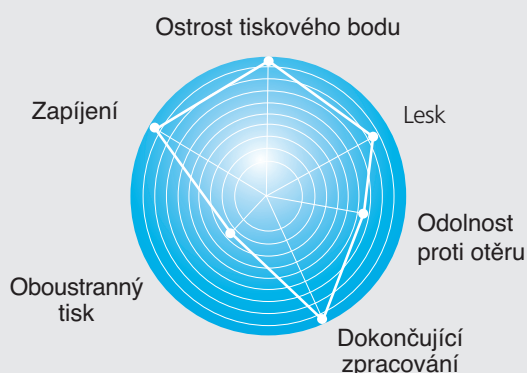

SURPRIZE

Rychlá specialita tiskové barvy

SURPRIZE

Tisková barva na základě technologie **INKREDIBLE** byla vyvinuta pro intenzivní reprodukci barvy. Nízký nános barvy ve spojení s rychlým fyzikálním schnutím umožňují rychlé převrácení a dokončující zpracování také při vysokých výškách stohu. Tato série je recepturována v nastavení „fresch“.

ZVLÁŠTNÍ VLASTNOSTI

- Velmi rychlé zapíjení a vynikající chování ve stohu
- Vysoký kontrast a reprodukce barvy s ostrým tiskovým bodem
- Vysoká intenzita barvy
- Velmi rychlé dokončující zpracování
- Velmi vhodná pro inline lakování a zušlechťování
- Velmi rychlé, dobré mechanické zatížení
- Minimální rozjezdová makulatura
- Nejvyšší stabilita při tisku nákladu
- Minimální potřeba poprašování
- Místa v barvovém prostoru podle DIN ISO 2846-1 a 12647-2
- Pro tisk bez alkoholu v systému s prostředkem Substifix®
- Extrémně rychlá rovnováha barva/voda

BAREVNÝ PROFIL

POUŽITÍ

Kdo tiskne v oblasti „High Density“ a v „rozšířeném barvovém prostoru“ a má nejvyšší nároky na produktivitu v souvislosti s častými změnami zakázek, najde v sérii SURPRIZE perfektní barvu pro své požadavky.

ODOLNOSTI

	světlo	alkohol	nitro	zásady
Žlutá	5	+	+	+
Purpurová	5	+	+	-
Azurová	8	+	+	+
Černá	8	-	-	+

Shora uvedené odolnosti na světle se vztahují na tisk plných ploch.