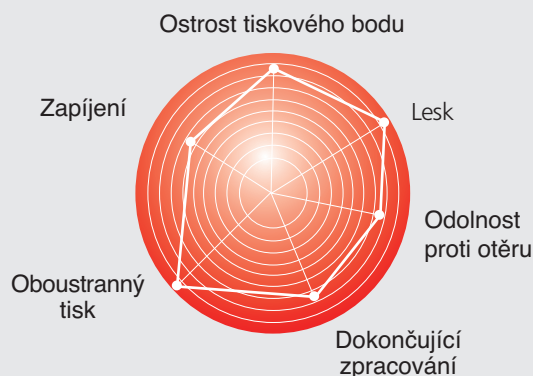

BAREVNÝ PROFIL

POUŽITÍ

Ideální škála pro nejvyšší požadavky na lesk a reprodukci barev.

ODOLNOSTI

	světlo	alkohol	nitro	zásady
Žlutá	5	+	+	+
Purpurová	5	+	+	-
Azurová	8	+	+	+
Černá	8	-	-	+

Shora uvedené odolnosti na světle se vztahují na tisk plných ploch.