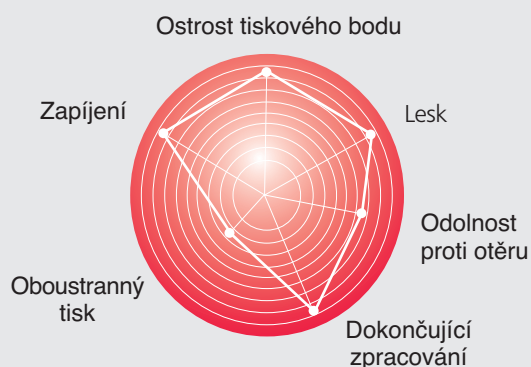

RAPIDA®

Velmi rychlá

RAPIDA®

Tisková barva na základě technologie INKREDIBLE s rychlým fyzikálním schnutím pro okamžité obracení a rychlé dokončující zpracování.

Tyto škálové barvy, které je možno dostat v nastavení „fresch“ zvyšují produktivitu výroby.

ZVLÁŠTNÍ VLASTNOSTI

- Velmi rychlé zapíjení a vynikající chování ve stohu
- Nejvhodnější pro rychlé převracení
- Zvláště intenzivní, oxidativní proschnutí
- Vysoká tolerance vůči vlhčicímu prostředku
- Dobrý lesk
- Nutné jen minimální poprašování
- Velmi vhodná pro inline lakování
- Minimální rozjezdová makulatura
- Nejvyšší stabilita při tisku nákladu
- Místa v barvovém prostoru podle DIN ISO 2846-1 a 12647-2
- Pro tisk bez alkoholu v systému s prostředkem Substifix®
- Extrémně rychlá rovnováha barva/voda

BAREVNÝ PROFIL

POUŽITÍ

Ideální škála pro rychlé dokončující zpracování a častou změnu zakázek. Tato série nabízí nejvyšší míru flexibility při častých změnách výše nákladů a různých formátech papíru.

ODOLNOSTI

	světlo	alkohol	nitro	zásady
Žlutá	5	+	+	+
Purpurová	5	+	+	-
Azurová	8	+	+	+
Černá	8	+	+	+

Shora uvedené odolnosti na světle se vztahují na tisk plných ploch.